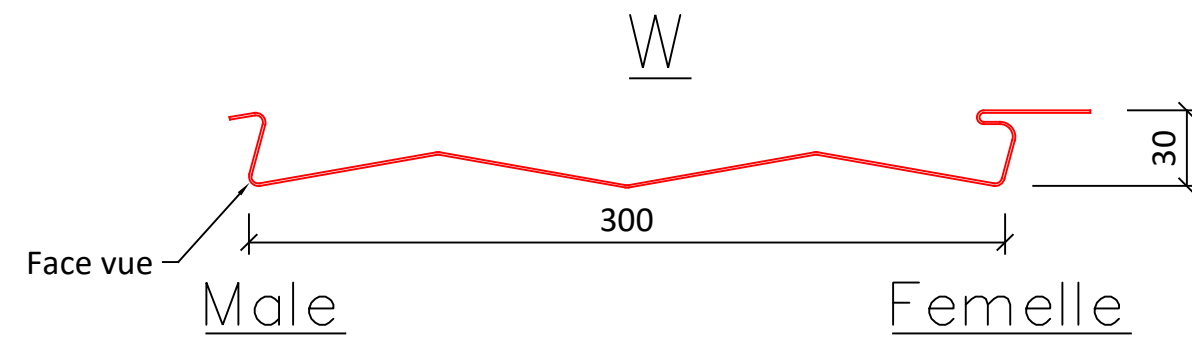

обща дължина на обекта 34 километра

Habillage sous-face
Lames ST115 + Chaotic Vi + Vs + W
Inox 3116L
Finition recuit brillant

Sens de pose →

Affaire Reconversion auvent					
Titre Plan Sous-face Chaotic					
Dessinateur	FV	Date Création	23/10/2018	Echelle	1/3
Phase	EXE	Date Indice	23/10/2018	Format	A3
PLAN N° 266				Page:	01
				Indice	A