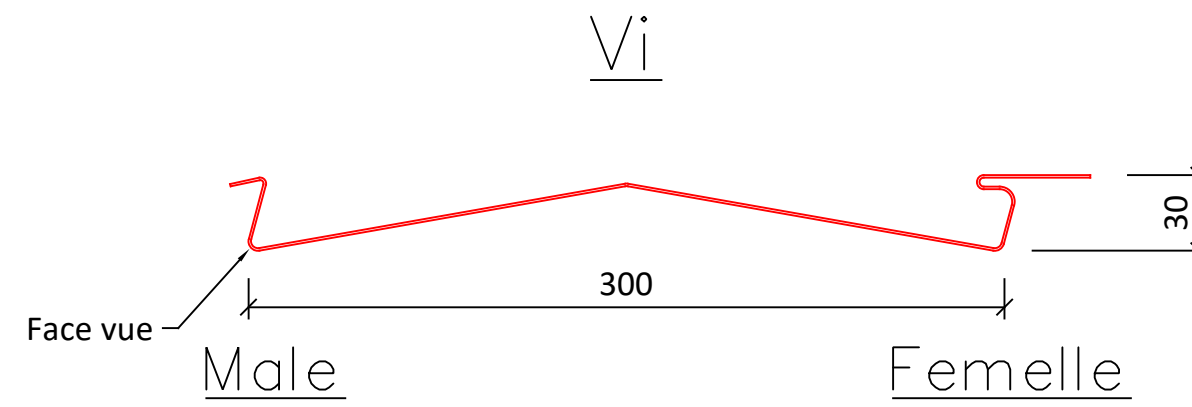

обща дължина на обекта 34 километра

Habillage sous-face
Lames ST115 + Chaotic Vi + Vs + W
Inox 3116L
Finition recuit brillant

Sens de pose →

Affaire Reconversion auvent					
Titre Plan Sous-face Chaotic					
Dessinateur	FV	Date Création	23/10/2018	Echelle	1/3
Phase	EXE	Date Indice	23/10/2018	Format	A3
PLAN N° 266				Page:	01
				Indice	A