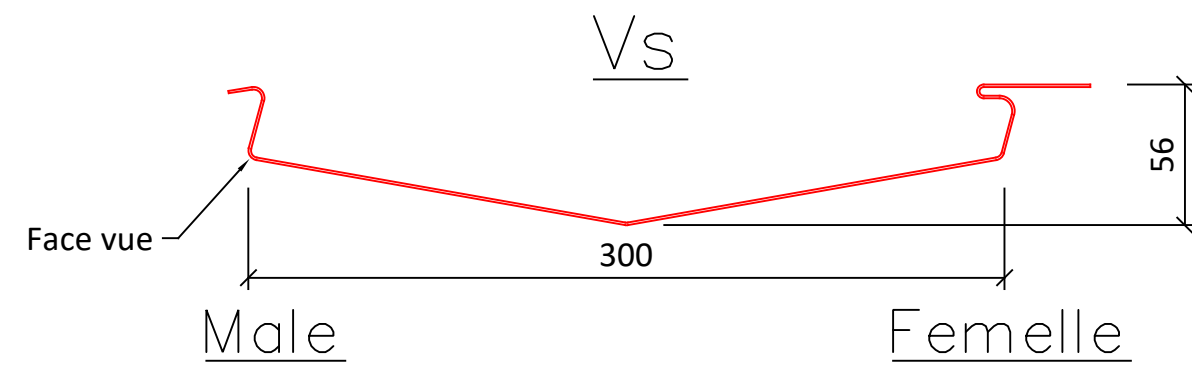

обща дължина на обекта 34 километра

Habillage sous-face
Lames ST115 + Chaotic Vi + Vs + W
Inox 3116L
Finition recuit brillant

Sens de pose →

Affaire Reconversion auvent					
Titre Plan Sous-face Chaotic					
Dessinateur	FV	Date Création	23/10/2018	Echelle	1/3
Phase	EXE	Date Indice	23/10/2018	Format	A3
PLAN N° 266				Page:	01
				Indice	A