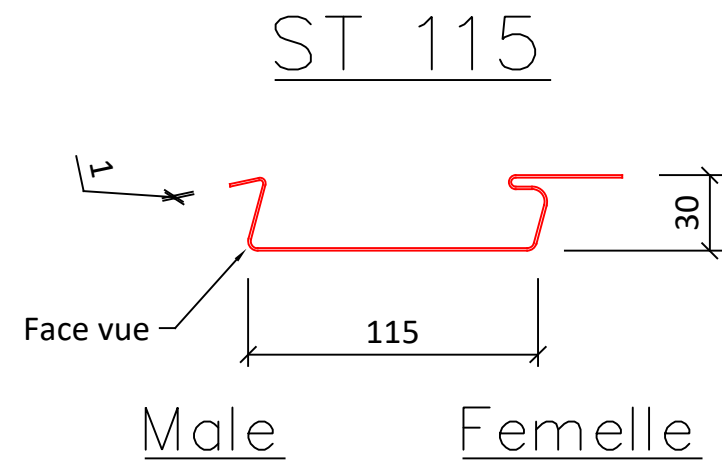

обща дължина на обекта 34 километра

Habillage sous-face
Lames ST115 + Chaotic Vi + Vs + W
Inox 3116L
Finition recuit brillant

Sens de pose →

Affaire Reconversion auvent					
Titre Plan Sous-face Chaotic					
Dessinateur	FV	Date Création	23/10/2018	Echelle	1/3
Phase	EXE	Date Indice	23/10/2018	Format	A3
PLAN N° 266				Page:	01
				Indice	A